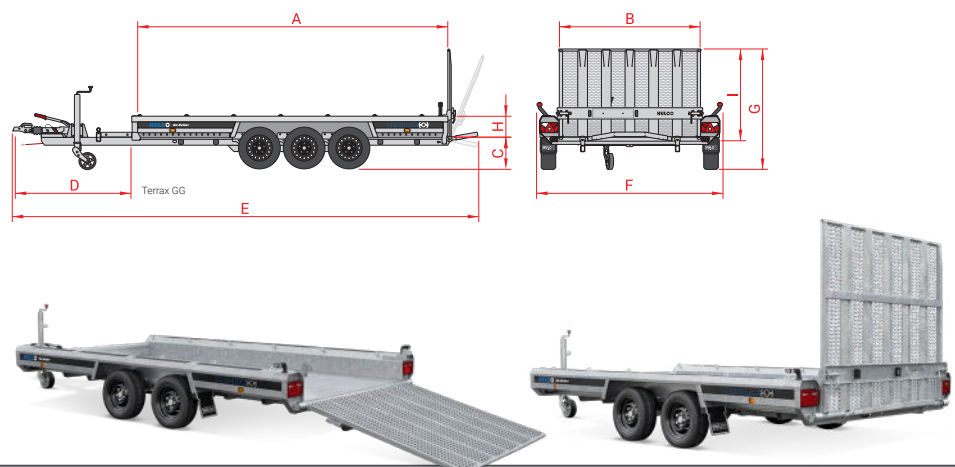

Hulco TERRAX Go-Getter

Professionals vertrouwen elke dag weer op de kwaliteit van de Hulco Terrax en belasten deze tot het uiterste. Een uitdaging waar de Terrax voor gemaakt is. Het sterke chassis met vele langsliggers uit kokerprofiel ondersteunen de aluminium vloer optimaal. Deze lage laadvloer in combinatie met de robuuste oprijklep, de baksteen, volop bindmogelijkheden en de geïntegreerde verlichting maakt de Terrax een professioneel stuk gereedschap. Ideaal voor mobiele graafmachines, hoogwerkers, schaarliften en shovels.

Machinetransporters voor professionals

- Extra sterk neuswiel
- Zwarte side skirts
- Zwarte velgen
- Volledig voorzien van LED verlichting
- Antislip op bovenzijde
- IJzersterke vloerondersteuning door vele kokerprofielen
- Steun op achterklep, geen extra steunpoten nodig
- Standaard voorzien van baksteen op dissel
- Zeer geringe oprijhoek
- Ruime hoeveelheid bindmogelijkheden

Type	Terrax-2 3500 394x180	Terrax-3 3500 LK 394x180
Totaal draagvermogen	3500 kg	3500 kg
Aantal assen	2	3
Uitvoering	geremd	geremd
Ledig gewicht	875 kg	945 kg
Laadvermogen	2625 kg	2555 kg
Laadvloer	Aluminium	Aluminium
Baklengte binnenwerks (A)	394 cm	394 cm
Bakbreedte binnenwerks (B)	180 cm	180 cm
Laadvloerhoogte (C)	39,5 cm	32 cm
Dissellengte (D)	145 cm	145 cm
Totale lengte (E)	585 cm	575 cm
Totale breedte (F)	230 cm	230 cm
Totale hoogte (G)	193 cm	185 cm
Bordhoogte (H)	27 cm	27 cm
Klephoogte (I)	150 cm	150 cm
Bandenmaat	185/60R12	185/60R12