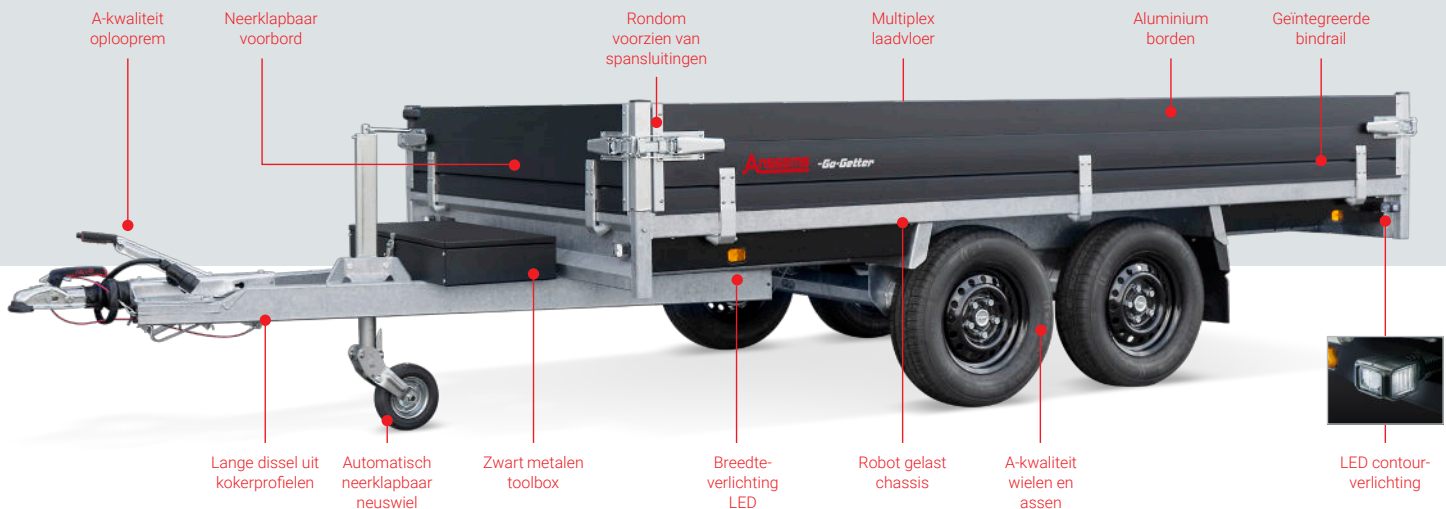

PSX-GG

-Go-Getter

Anssems PSX Go-Getter

Gereedschap voor aanpakkers

Anssems ontwikkelde de PSX serie speciaal met het oog op de wensen van de professionele gebruiker. De PSX plateauwagens hebben een onderscheidend vermogen door een zeer royale standaarduitrusting. De zij- en achterborden klappen volledig tot onder de laadvloer weg wat handig is tijdens het laden en lossen met een heftruck.

- Zwarte aluminium borden
- Zwarte velgen
- Sideskirts met geïntegreerde markeringsverlichting en contourverlichting
- Volledig voorzien van LED verlichting
- Zwarte metalen toolbox (inhoud 40 L)
- Stabiel chassis, robot gelast
- Optimale vloerondersteuning
- Uittrekkokers voor achterbordondersteuning
- 8 bindhaken binnenzijde laadbak
- Bindrail voor verplaatsbare nethaken of bindogen

Type	PSX 2000 325x178	PSX 2000 405x178	PSX 2500 325x178	PSX 2500 405x178	PSX-S 3000 325x178	PSX 3000 405x178
Totaal draagvermogen	2000 kg	2000 kg	2500 kg	2500 kg	3000 kg	3000 kg
Aantal assen	2	2	2	2	2	2
Uitvoering	geremd	geremd	geremd	geremd	geremd	geremd
Ledig gewicht	415 kg	460 kg	440 kg	485 kg	465 kg	515 kg
Laadvermogen	1585 kg	1540 kg	2060 kg	2015 kg	2535 kg	2485 kg
Baklengte binnenwerks (A)	325 cm	405 cm	325 cm	405 cm	325 cm	405 cm
Bakbreedte binnenwerks (B)	178 cm	178 cm	178 cm	178 cm	178 cm	178 cm
Laadvloerhoogte (C)	68 cm	68 cm	67 cm	67 cm	65 cm	65 cm
Dissellengte (D)	145 cm	145 cm	145 cm	145 cm	145 cm	145 cm
Totale lengte (E)	482 cm	562 cm	482 cm	562 cm	482 cm	562 cm
Totale breedte (F)	189 cm	189 cm	189 cm	189 cm	189 cm	189 cm
Totale hoogte (G)	98 cm	98 cm	97 cm	97 cm	95 cm	95 cm
Bordhoogte (H)	30 cm	30 cm	30 cm	30 cm	30 cm	30 cm
Bandenmaat	155/80R13	155/80R13	185/70R13	185/70R13	185/60R12	185/60R12