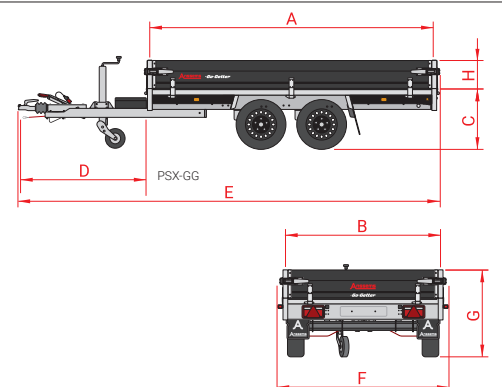

PSX-GG

-Go-Getter

Anssems PSX Go-Getter

Gereedschap voor aanpakkers

Anssems ontwikkelde de PSX serie speciaal met het oog op de wensen van de professionele gebruiker. De PSX plateauwagens hebben een onderscheidend vermogen door een zeer royale standaarduitrusting. De zij- en achterborden klappen volledig tot onder de laadvloer weg wat handig is tijdens het laden en lossen met een heftruck.

- Zwarte aluminium borden
- Zwarte velgen
- Sideskirts met geïntegreerde markeringsverlichting en contourverlichting
- Volledig voorzien van LED verlichting
- Zwarte metalen toolbox (inhoud 40 L)
- Stabiel chassis, robot gelast
- Optimale vloerondersteuning
- Uittrekkokers voor achterbordondersteuning
- 8 bindhaken binnenzijde laadbak
- Bindrail voor verplaatsbare nethaken of bindogen

Type	PSX 2000 325x178	PSX 2000 405x178	PSX 2500 325x178	PSX 2500 405x178	PSX-S 3000 325x178	PSX 3000 405x178
Totaal draagvermogen	2000 kg	2000 kg	2500 kg	2500 kg	3000 kg	3000 kg
Aantal assen	2	2	2	2	2	2
Uitvoering	geremd	geremd	geremd	geremd	geremd	geremd
Ledig gewicht	415 kg	460 kg	440 kg	485 kg	465 kg	515 kg
Laadvermogen	1585 kg	1540 kg	2060 kg	2015 kg	2535 kg	2485 kg
Baklengte binnenwerks (A)	325 cm	405 cm	325 cm	405 cm	325 cm	405 cm
Bakbreedte binnenwerks (B)	178 cm	178 cm	178 cm	178 cm	178 cm	178 cm
Laadvloerhoogte (C)	68 cm	68 cm	67 cm	67 cm	65 cm	65 cm
Dissellengte (D)	145 cm	145 cm	145 cm	145 cm	145 cm	145 cm
Totale lengte (E)	482 cm	562 cm	482 cm	562 cm	482 cm	562 cm
Totale breedte (F)	189 cm	189 cm	189 cm	189 cm	189 cm	189 cm
Totale hoogte (G)	98 cm	98 cm	97 cm	97 cm	95 cm	95 cm
Bordhoogte (H)	30 cm	30 cm	30 cm	30 cm	30 cm	30 cm
Bandenmaat	155/80R13	155/80R13	185/70R13	185/70R13	185/60R12	185/60R12