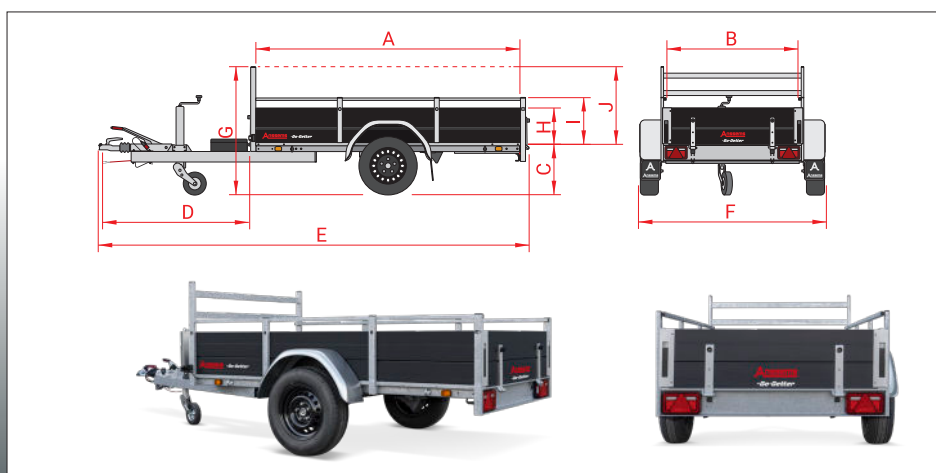

- Zwarte aluminium bordes
- Zwarte velgen
- Volledig voorzien van LED verlichting
- Zwarte metalen toolbox (inhoud 40 L)
- Robotgelast chassis met vaste reling en voorrek
- Multiplex laadvloer voorzien van antislipprofiel
- Uittrekkokers voor achterbordondersteuning
- Geïntegreerde bindrail voor nethaken in aluminium bordes
- Automatisch neerklapbaar neuswiel

Type	BSX 1350 251x130
Totaal draagvermogen	1350 kg
Aantal assen	1
Uitvoering	geremd
Ledig gewicht	300 kg
Laadvermogen	1050 kg
Baklengte binnenwerks (A)	251 cm
Bakbreedte binnenwerks (B)	130 cm
Laadvloerhoogte (C)	53 cm
Dissellengte (D)	145 cm
Totale lengte (E)	407 cm
Totale breedte (F)	180 cm
Totale hoogte (G)	128 cm
Bordhoogte (H)	35 cm
Relinghoogte (I)	45 cm
Voorrekhoogte (J)	75 cm
Bandenmaat	195/70R14