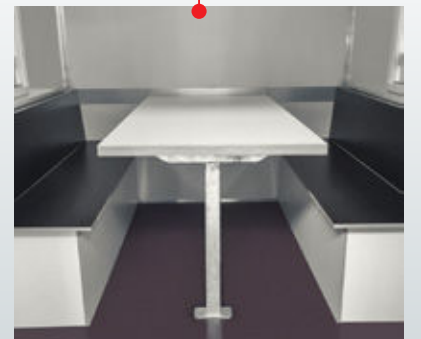

Vaste stalen opstap met antislip

LED verlichting

Vaste zitbanken en tafel verkrijgbaar als accessoire

Anssems

Extreem sterk

Aan de basis van de Ansems PTS schaftwagen staat een robuust en volbad gegalvaniseerd chassis voorzien van A-kwaliteit assen en olooprem. De volledig naadloze wanden zijn gemaakt van geïsoleerde polyester panelen in de kleur RAL 9003. Ook het duurzame polyester dak bestaat uit één deel.