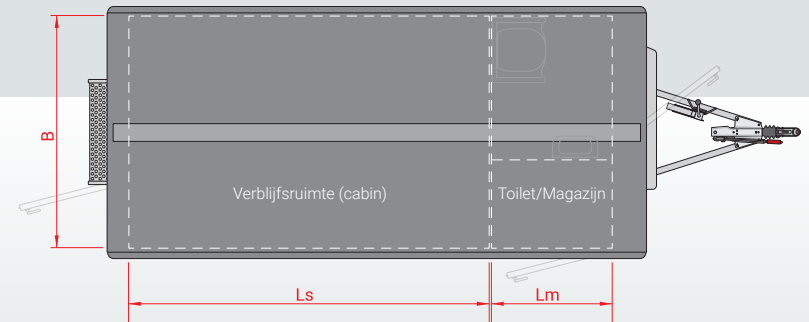

Sandwichpanelen

De wanden zijn opgebouwd uit 3-laags polyester sandwichpanelen. Deze sandwichpanelen zijn van zeer hoge kwaliteit en hebben een aantal belangrijke voordelen zoals een hoge stijfheid en drukvastheid. De foam kern zorgt voor een optimale isolatiewaarde. Daarnaast zijn de panelen licht in gewicht en onderhoudsvriendelijk.