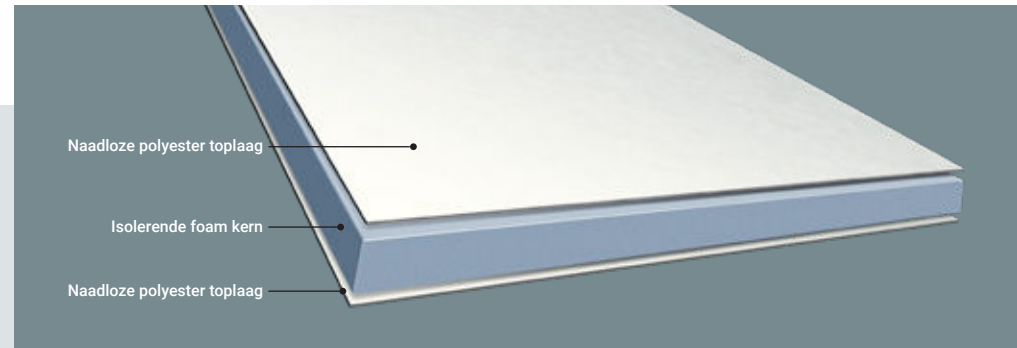

Vrije
dissellengte
145 cm

A-kwaliteit
oplooprem en
handrem

Anssems

Sandwichpanelen

De wanden zijn opgebouwd uit 3-laags polyester sandwichpanelen. Deze sandwichpanelen zijn van zeer hoge kwaliteit en hebben een aantal belangrijke voordelen zoals een hoge stijfheid en drukvastheid. De foam kern zorgt voor een optimale isolatiewaarde. Daarnaast zijn de panelen licht in gewicht en onderhoudsvriendelijk.