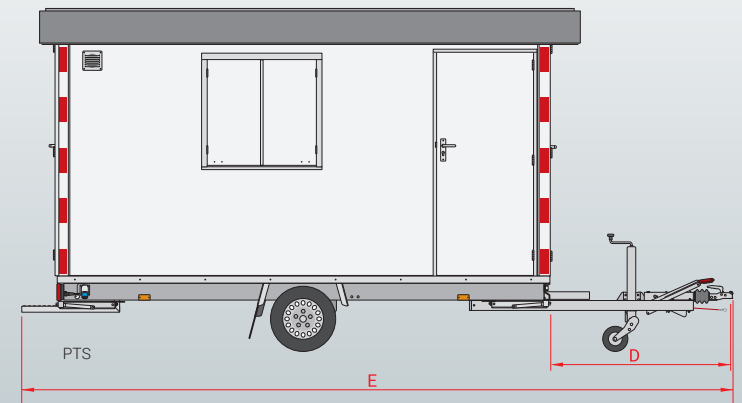

Type	PTS 1400 390x188	PTS 1400 390x188 met toilet
Totaal draagvermogen	1400 kg	1400 kg
Ledig gewicht	890 kg	930 kg
Laadvermogen	510 kg	470 kg
Aantal assen	1	1
Geremde uitvoering	v	v
Magazijn ruimte	v	v
Toilet ruimte	x	v
Aantal personen	6	6
Bandenmaat	185/60R12	185/60R12
Velgen	staal	staal
Laadvloer uitvoering	multiplex	multiplex
Wanden	polyester sandwichpaneel	polyester sandwichpaneel
Kleur wanden	RAL 9003	RAL 9003
Dak uitvoering	polyester	polyester
Kleur dak	grijs	grijs
Binnenhoogte (H)	211 cm	211 cm
Verblijfsruimte (Ls x B)	292 x 188 cm	292 x 188 cm
Magazijn/toilet (Lm)	98 cm	98 cm
Vloerhoogte (C)	60 cm	60 cm
Vrije dissellengte (D)	145 cm	145 cm
Totale lengte (E)	576 cm	576 cm
Totale breedte (F)	205 cm	205 cm
Totale hoogte (G)	277 cm	277 cm