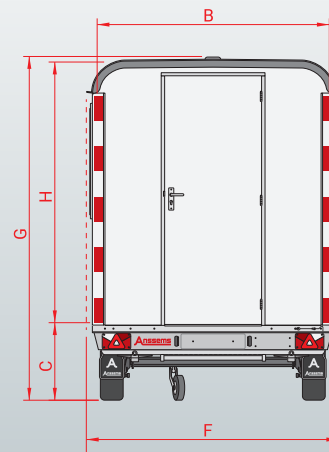

Sandwichpanelen

De wanden zijn opgebouwd uit 3-laags polyester sandwichpanelen. Deze sandwichpanelen zijn van zeer hoge kwaliteit en hebben een aantal belangrijke voordelen zoals een hoge stijfheid en drukvastheid. De foam kern zorgt voor een optimale isolatiewaarde. Daarnaast zijn de panelen licht in gewicht en onderhoudsvriendelijk.